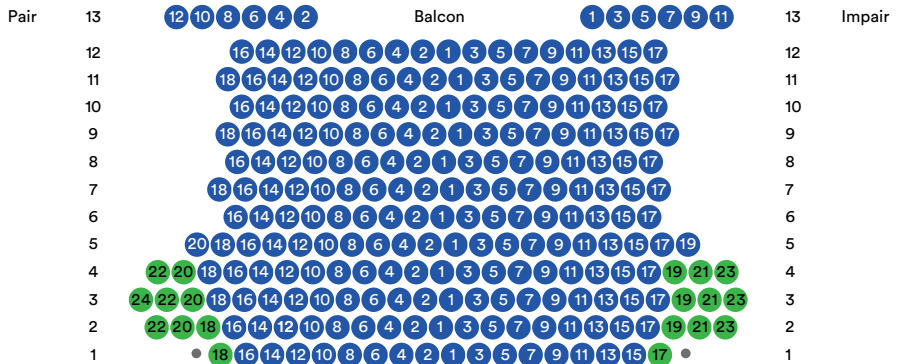

● Cat. A

● Cat. B / Visibilité réduite

La salle est équipée d'une boucle magnétique couvrant les rangs 4 à 17 du parterre.
Renseignements à la billetterie .