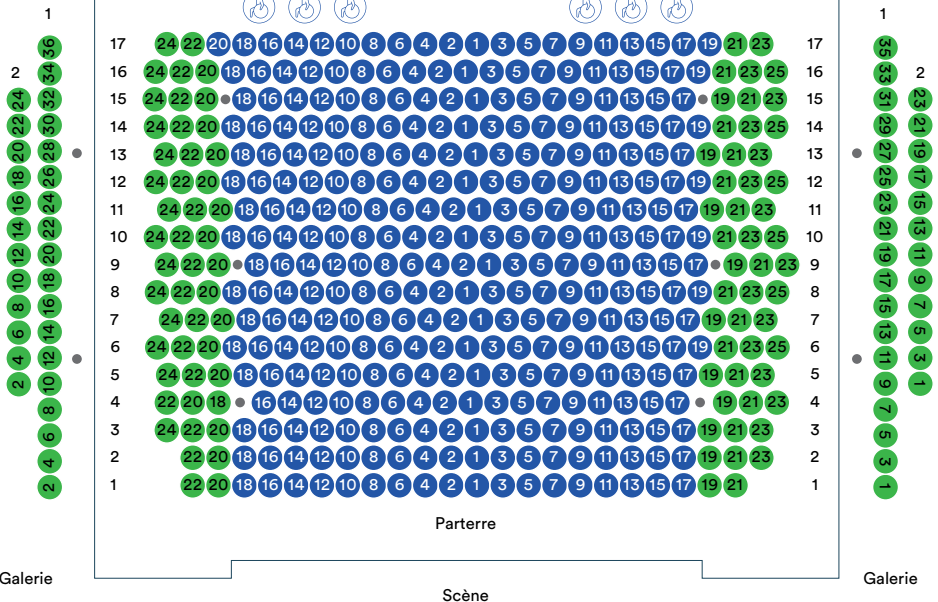

● Cat. A

● Cat. B / Visibilité réduite

La salle est équipée d'une boucle magnétique couvrant les rangs 4 à 17 du parterre.
Renseignements à la billetterie .